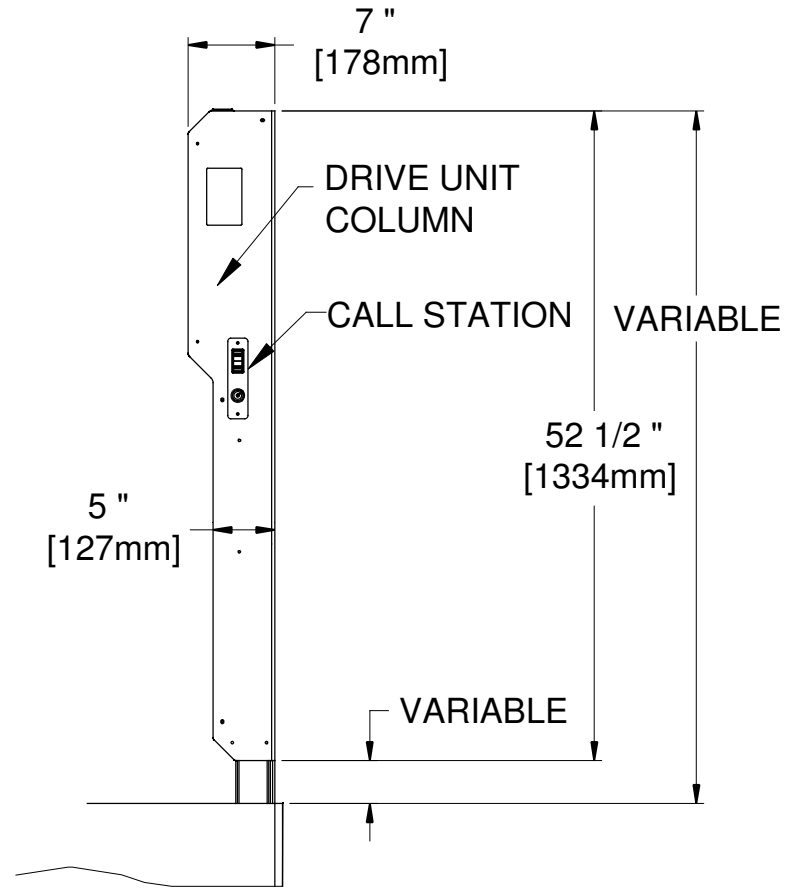

**TOP VIEW**

**ELEVATION**

**SIDE VIEW**

**1 DRIVE UNIT COLUMN**

 <b>Les Escalateurs Atlas Inc.</b> 8255 Boul. Laframboise St-Hyacinthe (Québec) J2R 1E8, Canada Tél: (450) 796-5708 Fax: (450) 796-5110			
Code:	B-355 / 613	Title:	<b>DRIVE UNIT COLUMN DETAIL</b>
Safety:	± 1/16"	Drafter:	M. Debusschere
Date:	30-11-2015	No drawing:	C-01
		Status:	INFORMATION
		No Sheet:	1/1