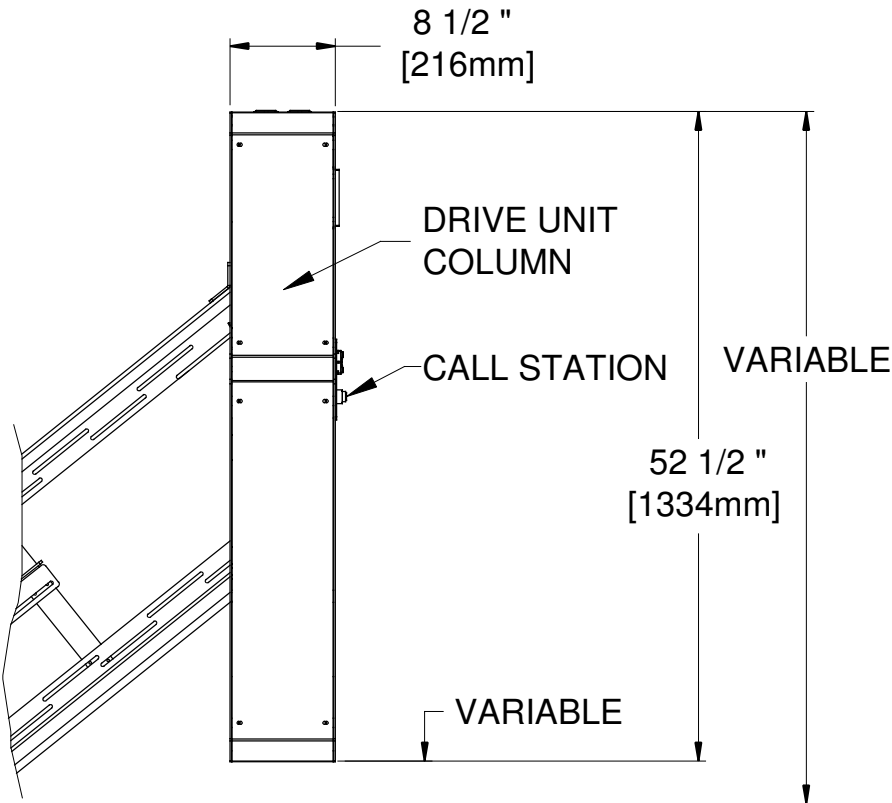

**TOP VIEW**

**ELEVATION**

**SIDE VIEW**

**1 DRIVE UNIT COLUMN**

 <b>Les Escalateurs Atlas Inc.</b> 8255 Boul. Laframboise St-Hyacinthe (Québec) J2R 1E8, Canada Tél: (450) 796-5708 Fax: (450) 796-5110			
Code:	B-355 / 613	Title:	<b>DRIVE UNIT COLUMN DETAIL</b>
Safety:	± 1/16"	Drafter:	M. Debusschere
Date:	30-11-2015	No drawing:	C-01
		Status:	INFORMATION
		No Sheet:	1/1